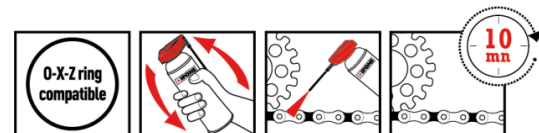

## X-TREM CHAIN OFF-ROAD

- Lubrifiant chaîne Tout-Terrain (sable, boue, terre...)
- Formulation anti-adhérente
- Résiste à l'eau
- Film protecteur
- Augmente la durée de vie du kit chaîne
- Protège contre l'usure
- Anticorrosion
- Compatible avec les joints toriques
- Pulvérisation douce et précise