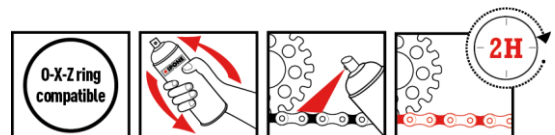

## RED CHAIN

- Graisse de chaîne de couleur rouge
- Anticorrosion
- Résistance à l'eau

250ml