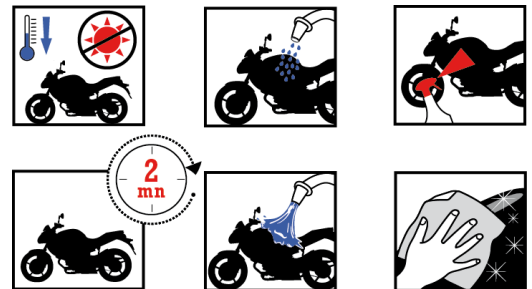

MOTO WASH

- Nettoyant liquide multi-surfaces puissant
- Enlève tous types de salissures : moustiques, graisses, poussières, boues, sable
- Ne laisse pas de trace
- Aspect moussant
- Compatible avec les carénages peints et vernis et les plastiques